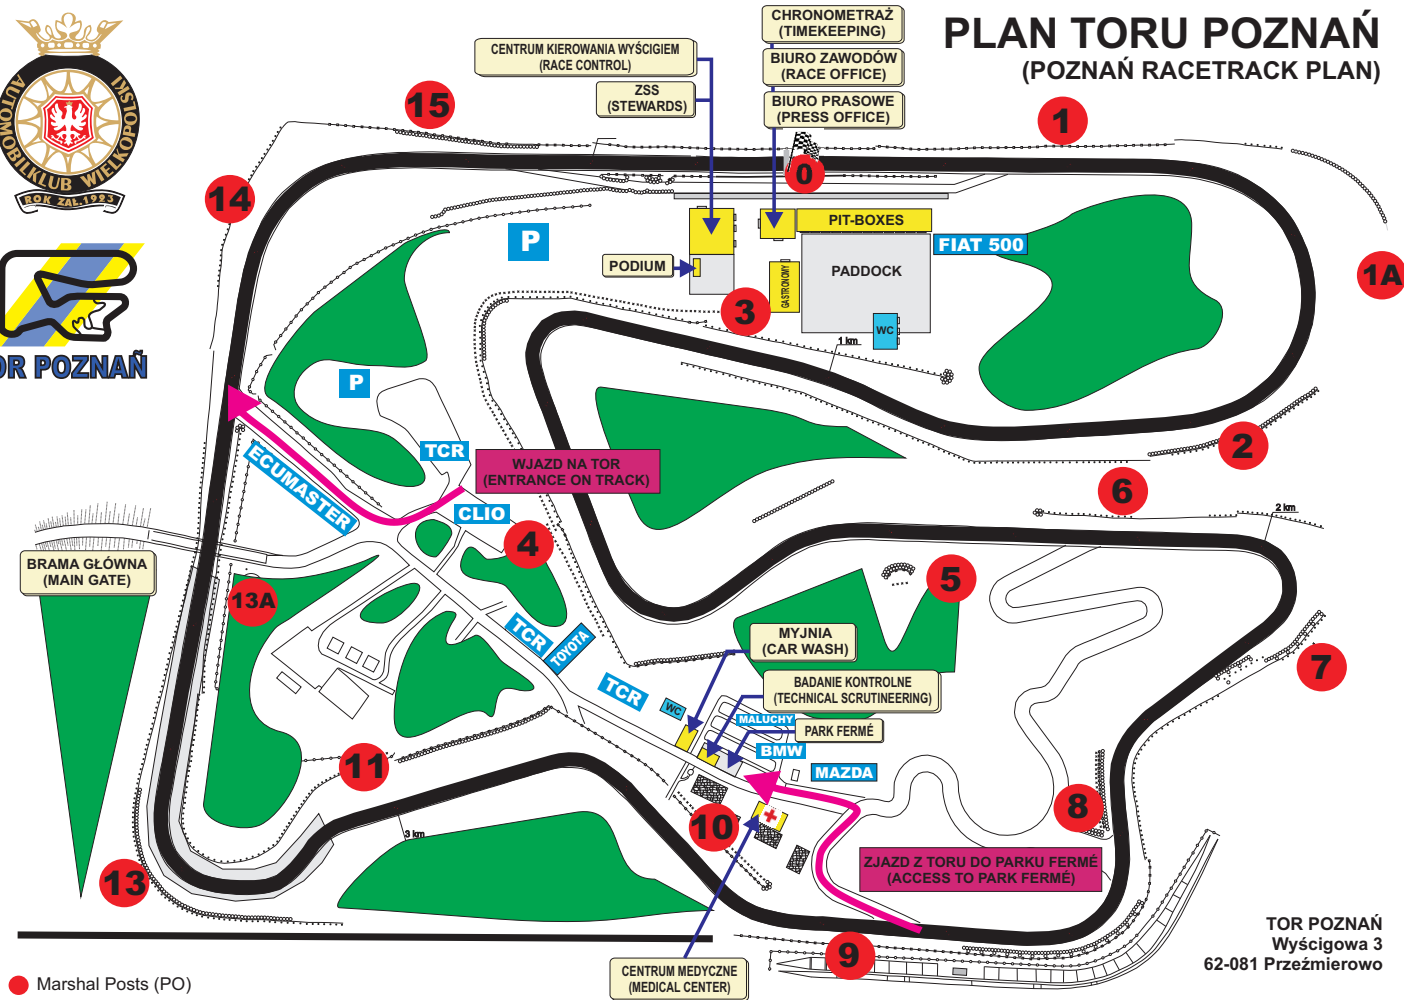

TOR POZNAŃ

# PLAN TORU POZNAŃ (POZNAŃ RACETRACK PLAN)

● Marshal Posts (PO)

TOR POZNAŃ  
Wyścigowa 3  
62-081 Przeźmierowo